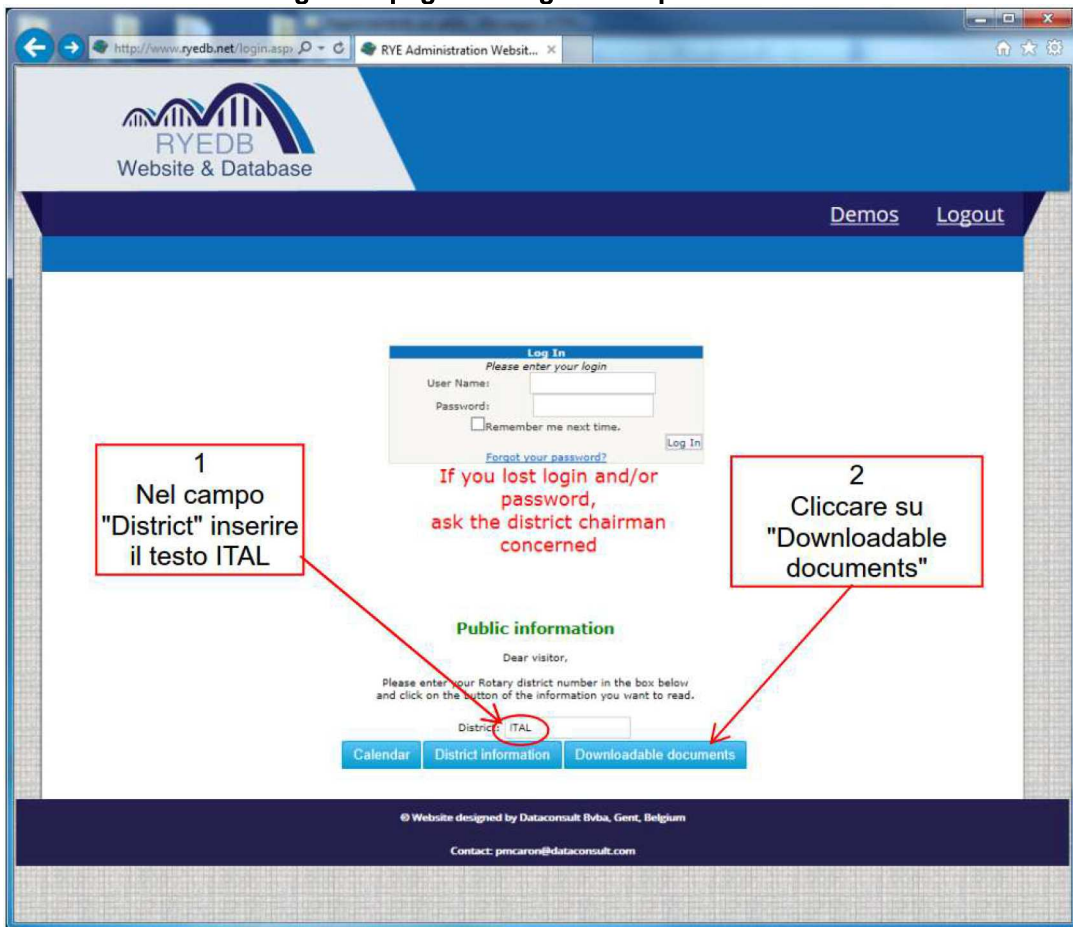

## Istruzioni per scaricare la domanda di iscrizione per il Distretto 2060

Accedere al sito [www.ryedb.net](http://www.ryedb.net)

Verrà visualizzata la seguente pagina: Eseguire le operazioni 1 e 2

Nella pagina seguente cliccare su “3. Moduli” e poi sull'icona per ottenere il download